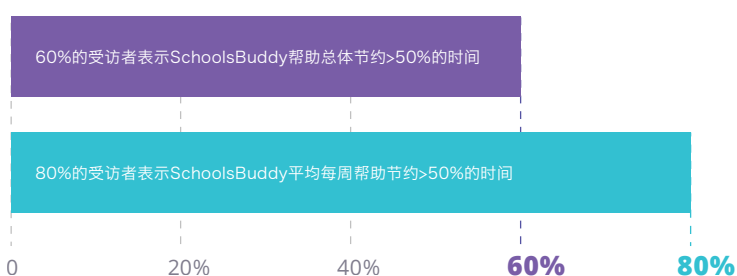

我们调查了超过500名SchoolsBuddy用户，旨在了解学校的系统使用情况。

70%受访者表示他们每天都会用到SchoolsBuddy系统

- 每天使用
- 每周两次
- 每周一次
- 更少频率

用户反馈，使用SchoolsBuddy提高效率后，节约了50%的工作时间

学校认为SchoolsBuddy集合并替代了2个及以上的系统

受访者表示SchoolsBuddy各个模块帮助节约时间均超过50%

SchoolsBuddy给新员工留下了深刻的印象，我们每一天都能感受到它的好处。