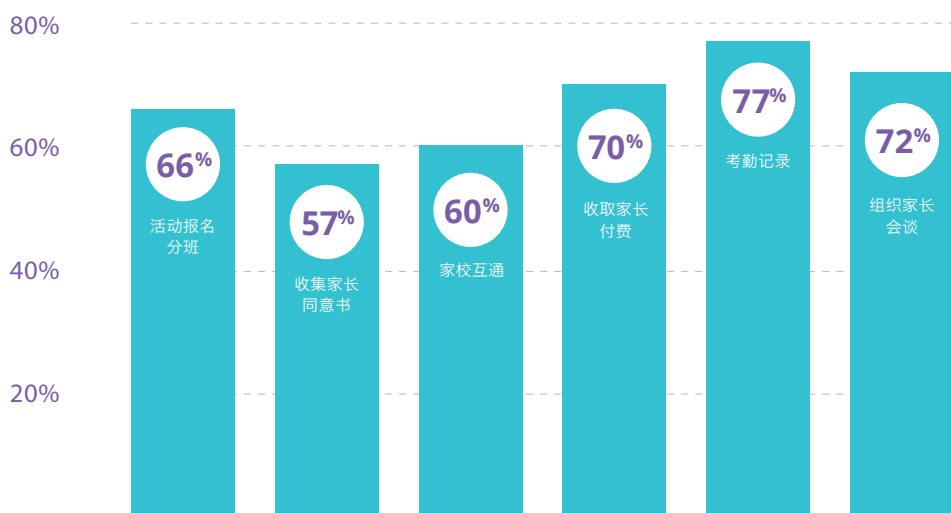

我们调查了超过500名SchoolsBuddy用户，旨在了解学校的系统使用情况。

70%受访者表示他们每天都会用到SchoolsBuddy系统

- 每天使用
- 每周两次
- 每周一次
- 更少频率

用户反馈，使用SchoolsBuddy提高效率后，节约了50%的工作时间

学校认为SchoolsBuddy集合并替代了2个及以上的系统

受访者表示SchoolsBuddy各个模块帮助节约时间均超过50%

SchoolsBuddy给新员工留下了深刻的印象，我们每一天都能感受到它的好处。